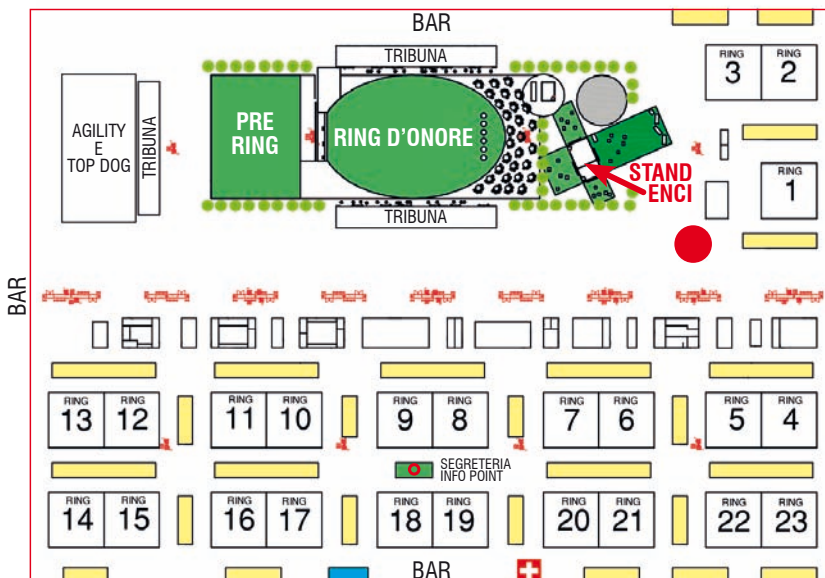

KING CHARLES SPANIEL

RING 08 DE SANTIAGO RAFAEL

PASTORE AUSTRALIANO

LEVRIERO AFGANO

AREA TRASPORTINI, ECC. AREA GROOMING VETERINARIO SEGRETERIA/INFO POINT INFO TOP DOG

PAD 15

VIALE LOMBARDIA OVEST

PAD 24