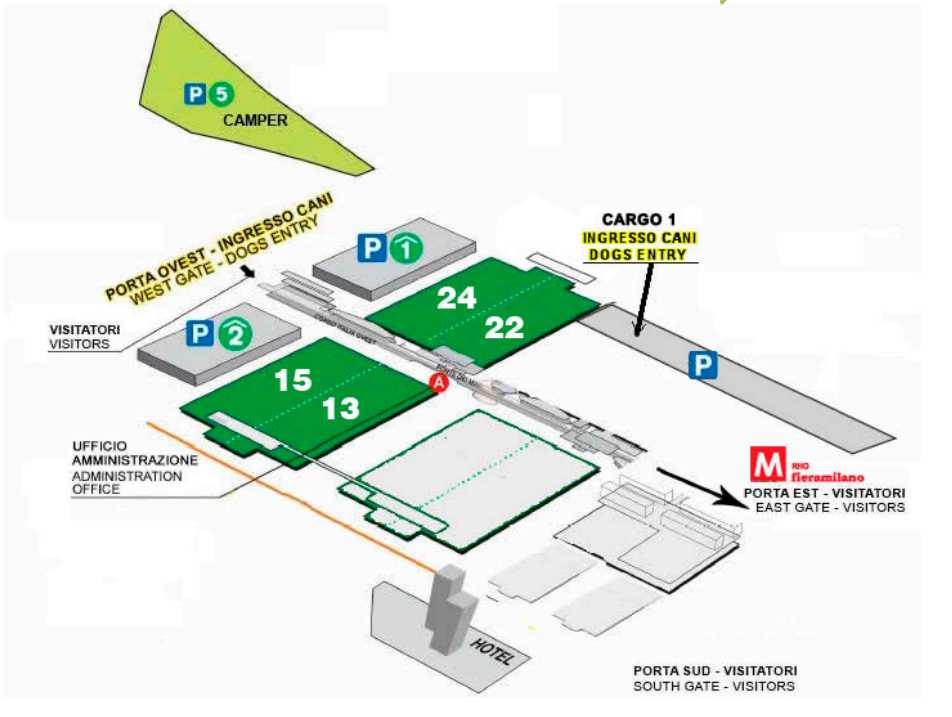

KING CHARLES SPANIEL

RING 08 DE SANTIAGO RAFAEL

PASTORE AUSTRALIANO

LEVRIERO AFGANO

AREA TRASPORTINI, ECC. AREA GROOMING VETERINARIO SEGRETERIA/INFO POINT INFO TOP DOG

PAD 15

VIALE LOMBARDIA OVEST

PAD 24